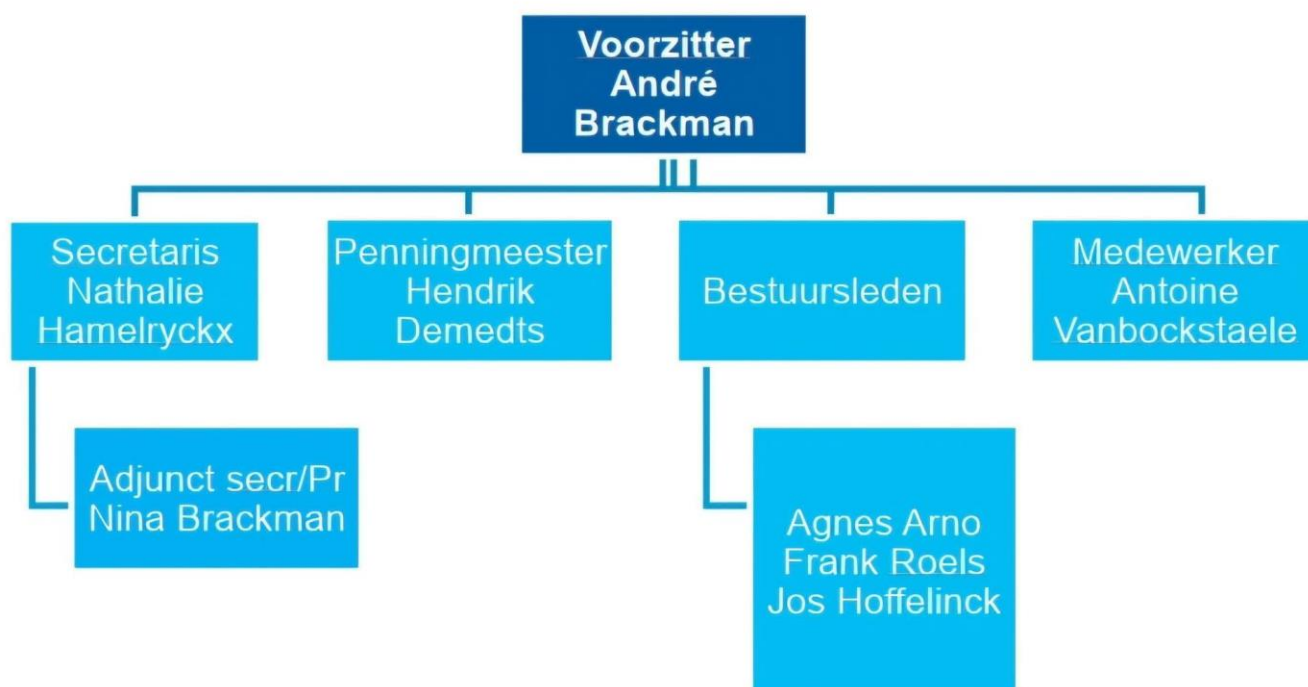

Vluchtprogramma 2026

EDL VIANE

Vrijwilligers zijn het kloppend hart van ons duivenlokaal. Zonder hen geen samenkomsten, geen warme sfeer, geen plek waar liefhebbers elkaar ontmoeten en verhalen delen.

Met hun inzet, vaak achter de schermen en zonder enige verwachting van erkenning, zorgen zij ervoor dat alles blijft draaien. Van het klaarzetten van het lokaal tot het helpen bij inkorvingen en het verzorgen van de kleinste details – hun bijdrage is onmisbaar.

Wat hen zo bijzonder maakt, is niet alleen wat ze doen, maar vooral hoe ze het doen. Met passie voor de duivensport, respect voor elkaar en een groot hart voor de gemeenschap.

Dankzij deze vrijwilligers blijft ons duivenlokaal een plek waar vriendschap, traditie en liefde voor de sport samenkomen.

Aan al onze vrijwilligers: een oprechte dankjewel! Jullie maken elke dag opnieuw het verschil.

Bestuur

EDL Viane

Annick Arno
tel 0474 83 79 33

Marktpllein 2
1570 Galmaarden

BE 0898 062 919

Algemene informatie