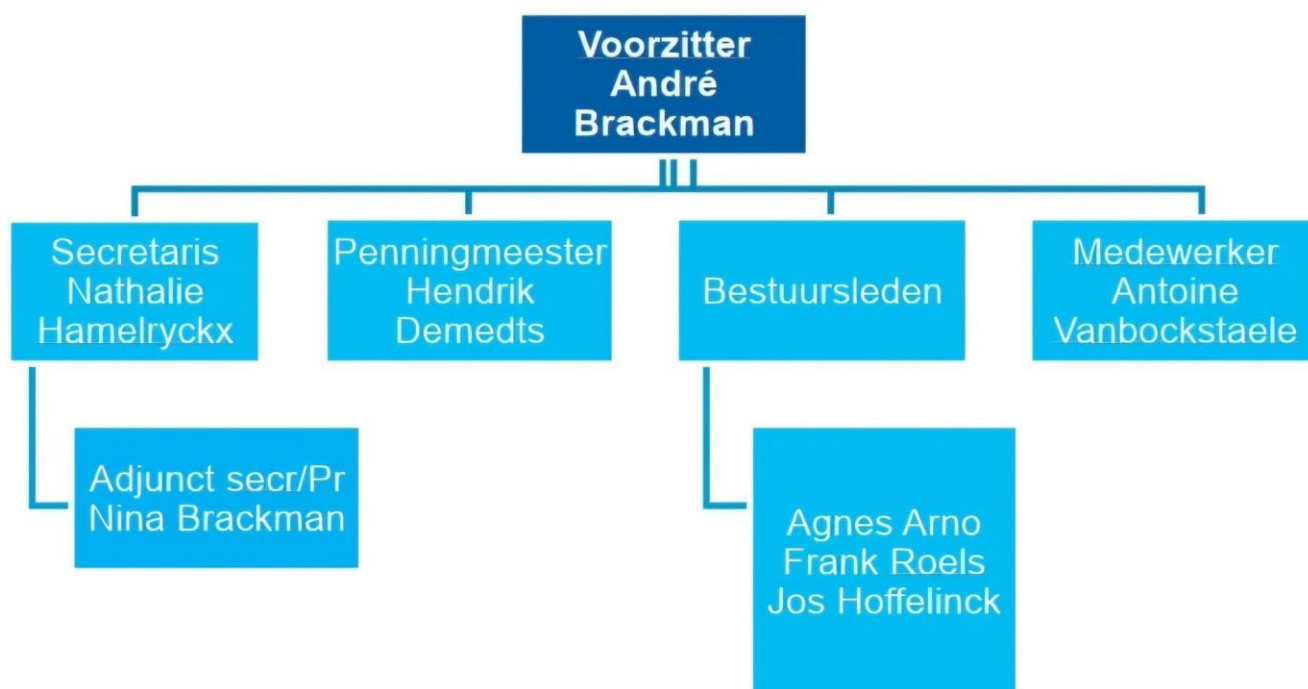

Vluchtprogramma 2026

EDL VIANE

Vrijwilligers zijn het kloppend hart van ons duivenlokaal. Zonder hen geen samenkomsten, geen warme sfeer, geen plek waar liefhebbers elkaar ontmoeten en verhalen delen.

Met hun inzet, vaak achter de schermen en zonder enige verwachting van erkenning, zorgen zij ervoor dat alles blijft draaien. Van het klaarzetten van het lokaal tot het helpen bij inkorvingen en het verzorgen van de kleinste details – hun bijdrage is onmisbaar.

Wat hen zo bijzonder maakt, is niet alleen wat ze doen, maar vooral hoe ze het doen. Met passie voor de duivensport, respect voor elkaar en een groot hart voor de gemeenschap.

Dankzij deze vrijwilligers blijft ons duivenlokaal een plek waar vriendschap, traditie en liefde voor de sport samenkomen.

Aan al onze vrijwilligers: een oprechte dankjewel! Jullie maken elke dag opnieuw het verschil.

Bestuur

EDL Viane

Annick Arno
tel 0474 83 79 33

Marktpllein 2
1570 Galmaarden

BE 0898 062 919

Algemene informatie